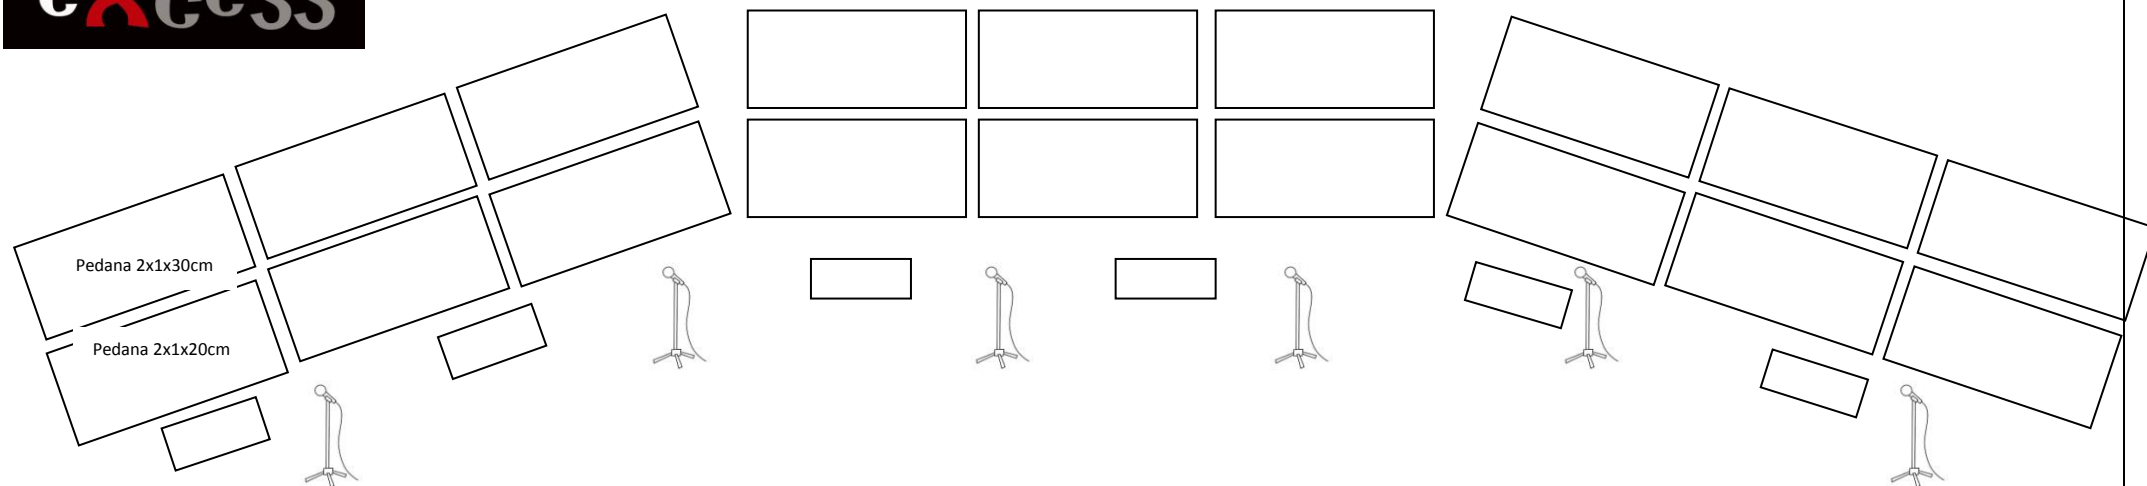

STAGE PLAN CORO VOCAL EXCESS - Soluzione A

 MONITOR

 MICROFONO PANORAMICO

 MICROFONO DIREZIONALE

 DIRETTORE
SOLISTA